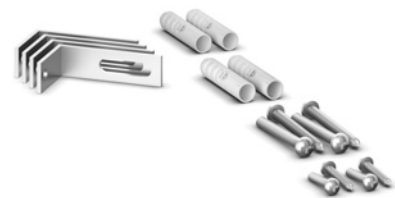

für 4 m lange Tafeln
Inhalt: 10 Stück (VS 96-216)

18,70

ET1010
Winkel-Beipack für VS Langwandtafel

für 3 m lange Tafeln
Inhalt: 8 Stück (VS 96-215)

14,95

ET1009
Winkel-Beipack für VS Langwandtafel

für 2 m lange Tafeln
Inhalt: 6 Stück (VS 96-214)

11,22

ET1008
Winkel-Beipack für VS Langwandtafel

für 1 - 1,20 m lange Tafeln
Inhalt: 4 Stück (VS 96-213)

7,48

06950
Blackboard chalk, assorted colours

Contents: 12 units (2x each red, orange, yellow, green, blue, brown)