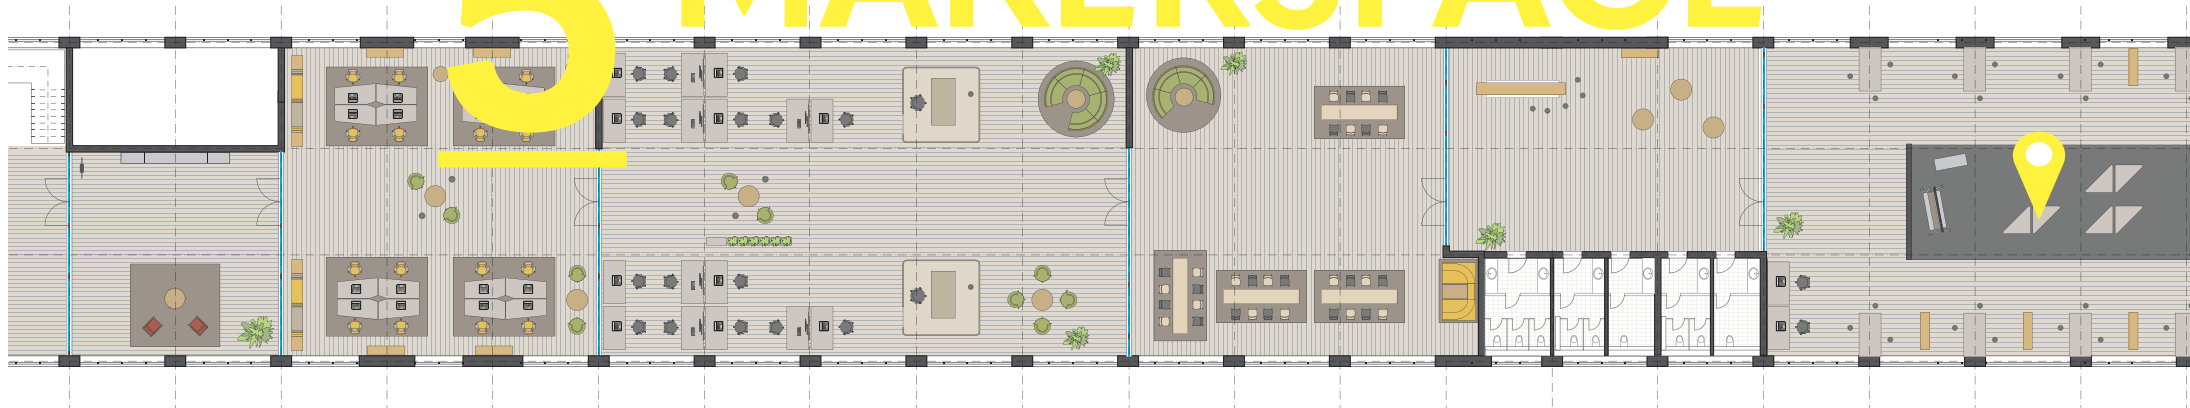

Wo Ideen fließen

Where ideas flow

Auch kreative Prozesse brauchen ihren Ort, an dem sie gefördert und unterstützt werden. Und wo aus ersten Ideen in gemeinsamer Arbeit etwas bahnbrechend Neues entstehen kann.

We all know teamwork can encourage and support the creative process - helping to turn our initial ideas into something truly innovative, through collaboration.

Die Tooltasche eddy erlaubt den Freiraum für solch kollaboratives Zusammenarbeiten. Von Hands-on-Materialien bis zu technischem Equipment – in ihrem Inneren hält sie alles parat.

Again, the versatility of the eddy storage bag is the perfect solution. From resource materials through to technical equipment, everything you need is immediately at your fingertips.

5 MAKERSPACE